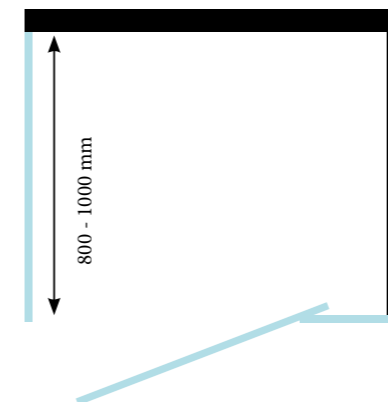

NILUS

Panneau de coin, à combiner avec NILUS BAD1..

Verre de sécurité trempé de 6mm

20mm ajustables dans le profilé

Profilés en aluminium brillant

	Largeur ajustable	x hauteur
BAD008	(770>790)	x 2000
BAD009	(870>890)	x 2000
BAD010	(970>990)	x 2000