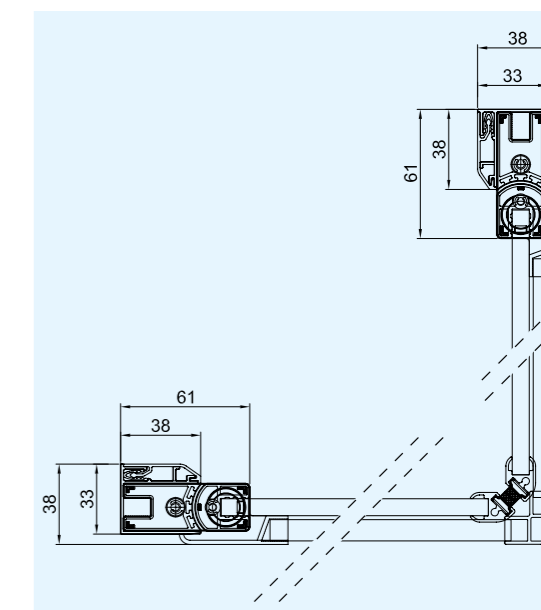

Poignées et accessoires en inox et abs poli

	Largeur ajustable	x hauteur
BDD109	(870x890)	x 2000
BDD110	(970x990)	x 2000