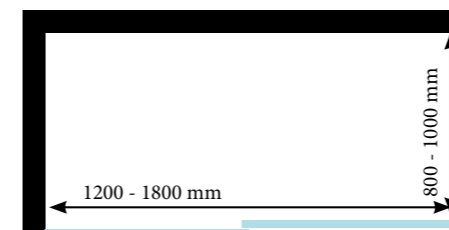

**Attention!**

Les images s'approchent de la réalité,  
les dimensions sont indicatives et peuvent varier.

## ACIS

Porte coulissante sur rail, combinaison possible avec ACIS BTR0..

Verre de sécurité trempé de 8 mm

20 mm ajustables dans le profilé

Profilé et accessoires en acier inoxydable poli

	Largeur ajustable	x hauteur
BTR112	(1160>1180)	x 2000
BTR114	(1360>1380)	x 2000
BTR116	(1560>1580)	x 2000
BTR118	(1760>1780)	x 2000

## ACIS

*Panneau de coin, à combiner avec BTR1..*

Verre de sécurité trempé de 8 mm

14 mm ajustables dans le profilé

Profilé en acier inoxydable poli

	Largeur ajustable	x hauteur
BTR008	(766>780)	x 2000
BTR009	(866>880)	x 2000
BTR010	(966>980)	x 2000