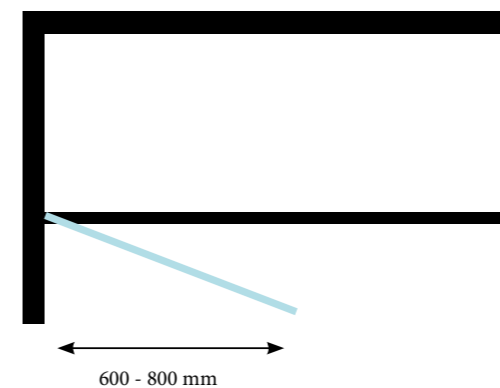

Largeur ajustable	x hauteur
BBS106	600	x 1500
BBS107	700	x 1500
BBS108	800	x 1500