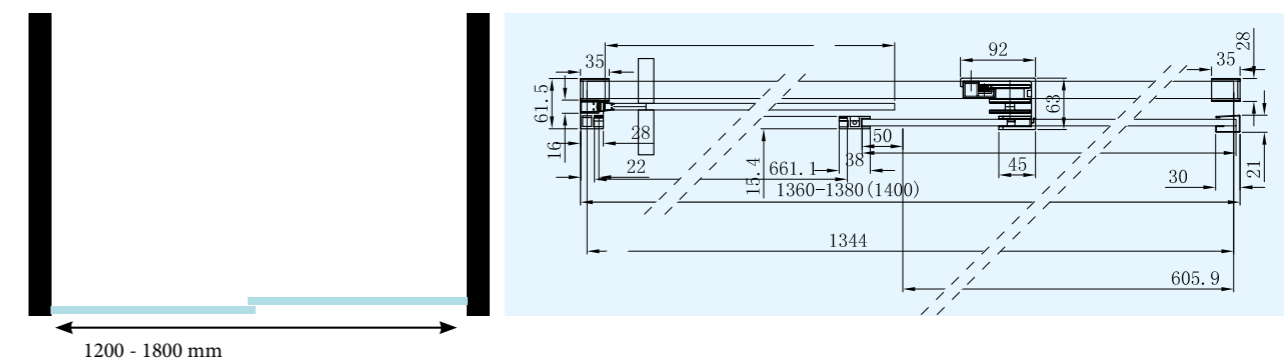

**Attention!**

Les images s'approchent de la réalité,  
les dimensions sont indicatives et peuvent varier.

## ACIS

Porte coulissante sur rail, combinaison possible avec ACIS BTR0..

Verre de sécurité trempé de 8 mm

20 mm ajustables dans le profilé

Profilé et accessoires en acier inoxydable poli

	Largeur ajustable	x hauteur
BTR112	(1160>1180)	x 2000
BTR114	(1360>1380)	x 2000
BTR116	(1560>1580)	x 2000
BTR118	(1760>1780)	x 2000