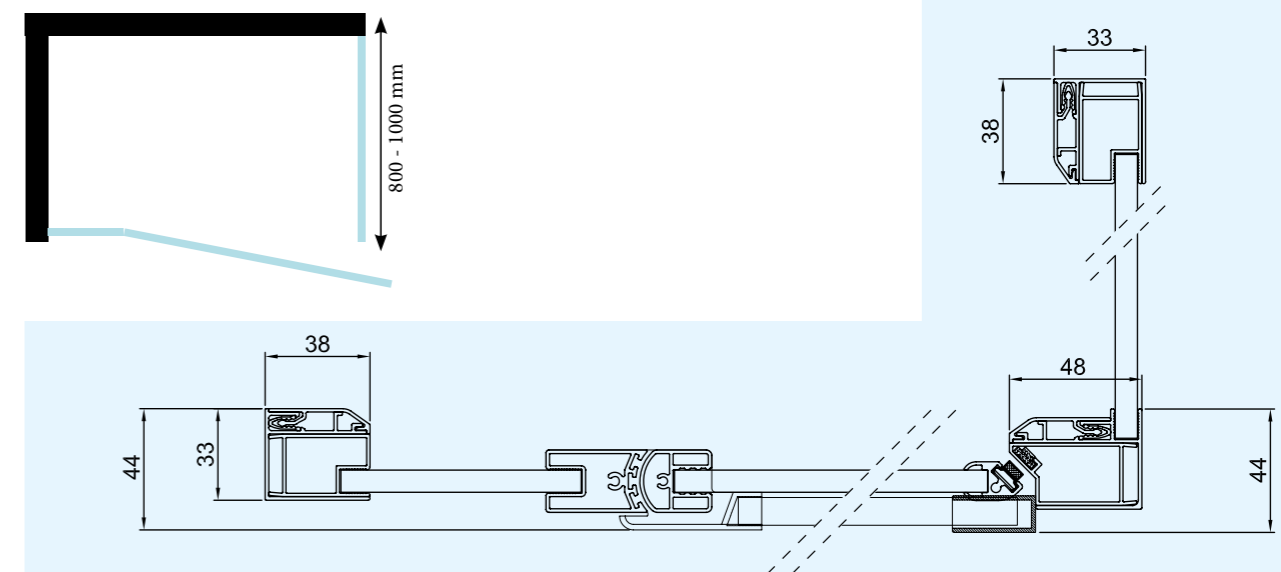

## CRINA E

Panneau de coin, à combiner avec CRINA E BCE1..

Verre de sécurité trempé de 6 mm

20 mm ajustables dans le profilé

Profilé en aluminium satiné

Poignées et accessoires en inox et abs poli

	Largeur ajustable	x hauteur
BPH008	(770x790)	x 2000
BPH009	(870x890)	x 2000
BPH010	(970x990)	x 2000