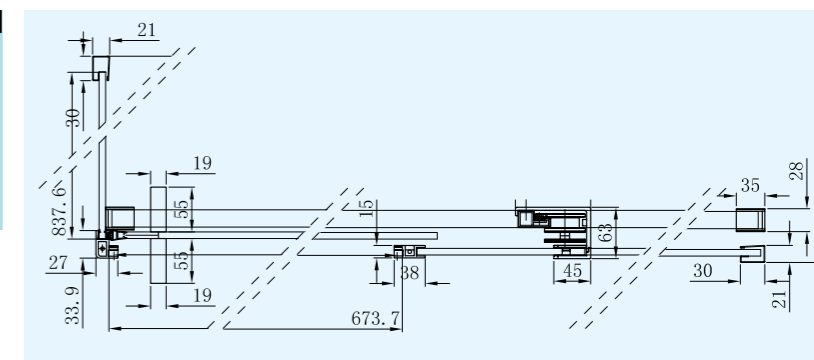

**Attention!**

Les images s'approchent de la réalité,  
les dimensions sont indicatives et peuvent varier.

## ACIS

Porte coulissante sur rail, combinaison possible avec ACIS BTR0..

Verre de sécurité trempé de 8 mm

20 mm ajustables dans le profilé

Profilé et accessoires en acier inoxydable poli

	Largeur ajustable	x hauteur
BTR112	(1160>1180)	x 2000
BTR114	(1360>1380)	x 2000
BTR116	(1560>1580)	x 2000
BTR118	(1760>1780)	x 2000

## ACIS

*Panneau de coin, à combiner avec BTR1..*

Verre de sécurité trempé de 8 mm

14 mm ajustables dans le profilé

Profilé en acier inoxydable poli

	Largeur ajustable	x hauteur
BTR008	(766>780)	x 2000
BTR009	(866>880)	x 2000
BTR010	(966>980)	x 2000