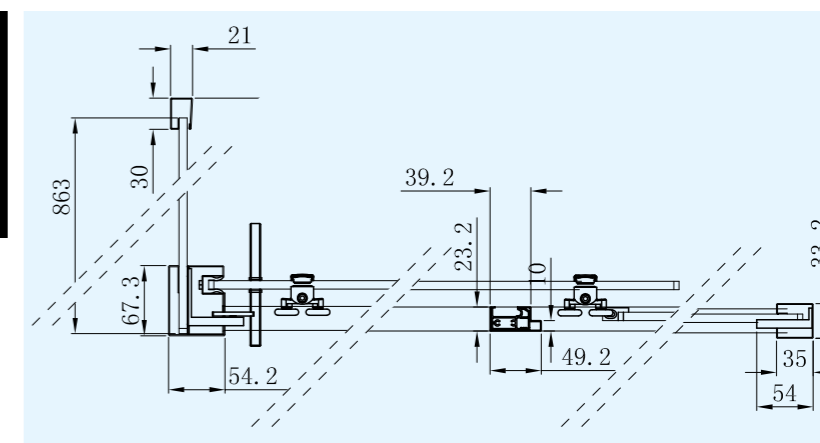

TRITON

Panneau de coin, à combiner avec TRITON BFS1..

Verre de sécurité trempé de 8 mm

14 mm ajustables dans le profilé

Profilé en acier inoxydable poli

	Largeur ajustable	x hauteur
BFS008	(766>780)	x 2000
BFS009	(866>880)	x 2000
BFS010	(966>980)	x 2000