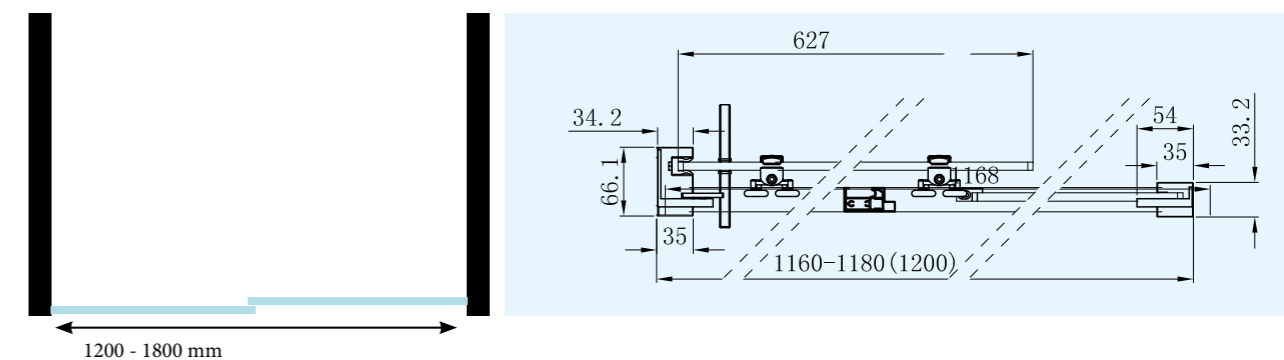

TRITON

Porte coulissante dans un profilé, combinaison possible avec TRITON BFS0..

Verre de sécurité trempé de 8 mm

10 mm ajustables dans le profilé

Profilé et accessoires en acier inoxydable poli

	Largeur ajustable	x hauteur
BFS112	(1170>1180)	x 2000
BFS114	(1370>1380)	x 2000
BFS116	(1570>1580)	x 2000
BFS118	(1770>1780)	x 2000