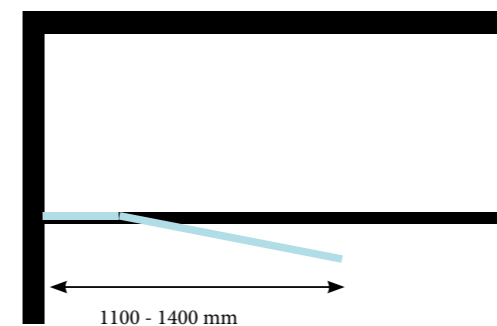

LOTIS BF

Pare-baignoire avec panneau fixe et tournant, charnières dans le profilé

Verre de sécurité trempé de 6mm

Profilé et charnières en acier inoxydable

	Largeur ajustable	x hauteur
BBP111	1100	x 1500
BBP112	1200	x 1500
BBP114	1400	x 1500