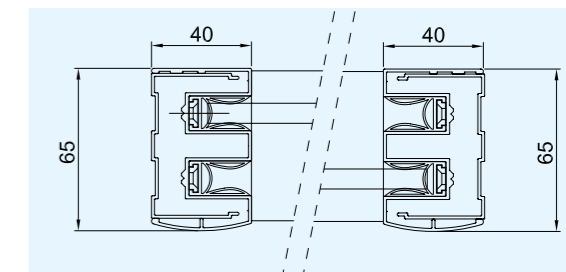

CETO

Double portes coulissantes dans un profil, combinaison possible avec CETO BDS0..

Verre de sécurité trempé de 8mm

20mm ajustables dans le profilé des deux côtés

Profilé en aluminium noir, poignées avec boîte de rangement en acrylique en partie noir, en partie transparent

	Largeur ajustable	x hauteur
BDS112	(1150>1190)	x 2000
BDS114	(1350>1390)	x 2000
BDS116	(1550>1590)	x 2000