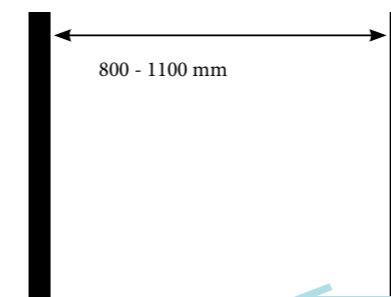

NILUS

Porte réglable en largeur, combinaison possible avec NILUS BAD0..

Verre de sécurité trempé de 6 mm

100 mm ajustables dans le profilé (à l'exception de BAD108)

Profilés en aluminium poli

	Largeur ajustable	x hauteur
BAD108	(740>800)	x 2000
BAD109	(800>900)	x 2000
BAD110	(900>1000)	x 2000
BAD112	(1000>1100)	x 2000