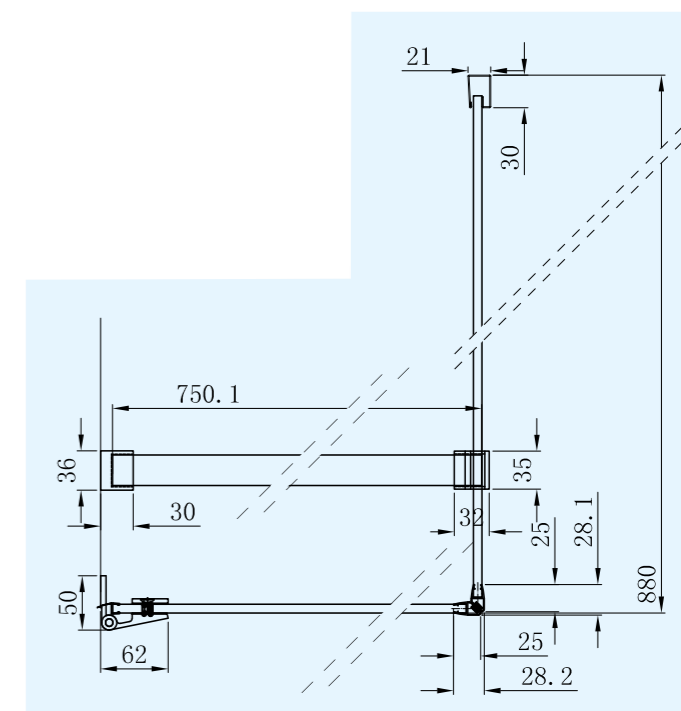

Largeur ajustable	x hauteur
BFP008	(766>780)	x 2000
BFP009	(866>880)	x 2000
BFP010	(966>980)	x 2000