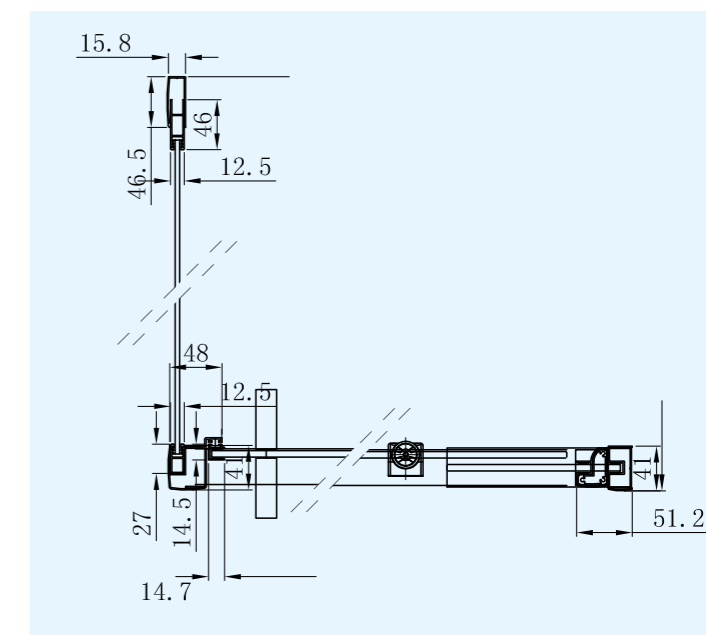

NILUS

Panneau de coin, à combiner avec NILUS BAD1..

Verre de sécurité trempé de 6mm

20mm ajustables dans le profilé

Profilés en aluminium brillant

	Largeur ajustable	x hauteur
BAD008	(770>790)	x 2000
BAD009	(870>890)	x 2000
BAD010	(970>990)	x 2000