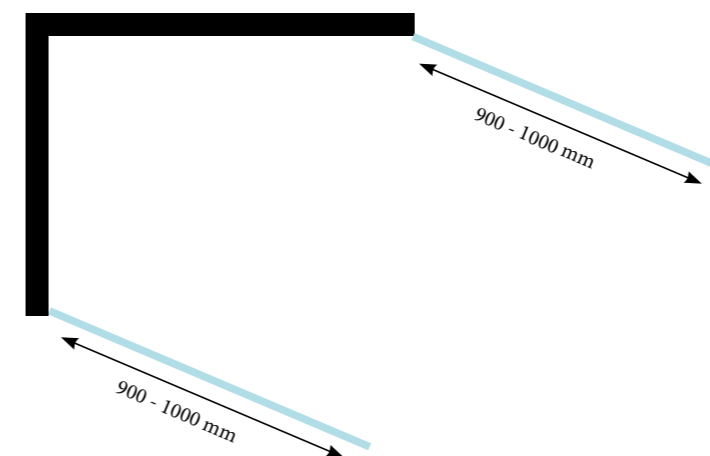

CRINA D

Double porte pivotante avec charnières dans le profilé

Double porte avec extra large possibilité d'entrée

Verre de sécurité trempé de 6 mm

20 mm ajustables dans le profilé

Profilé en aluminium satiné

Poignées et accessoires en inox et abs poli