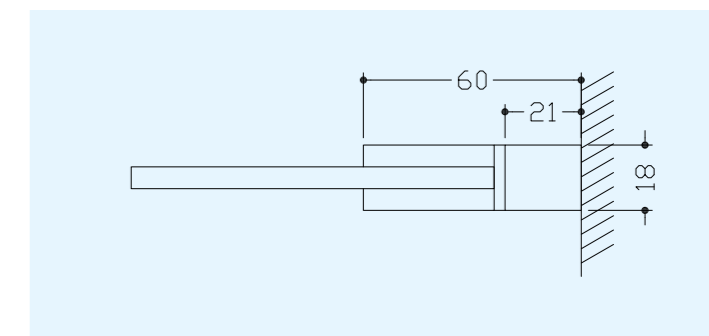

Largeur ajustable	x hauteur
BBH111	1100	x 1500
BBH112	1200	x 1500
BBH114	1400	x 1500