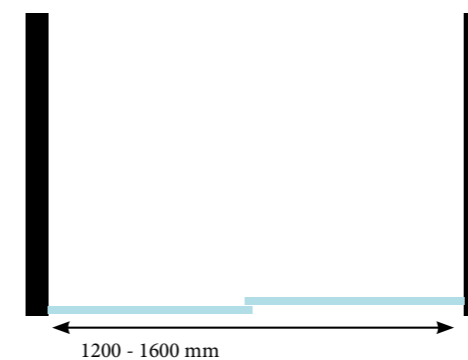

CETO

Double portes coulissantes dans un profil, combinaison possible avec CETO BDS0..

Verre de sécurité trempé de 8mm

20mm ajustables dans le profilé des deux côtés

Profilé en aluminium noir, poignées avec boîte de rangement en acrylique en partie noir, en partie transparent

	Largeur ajustable	x hauteur
BDS112	(1150>1190)	x 2000
BDS114	(1350>1390)	x 2000
BDS116	(1550>1590)	x 2000