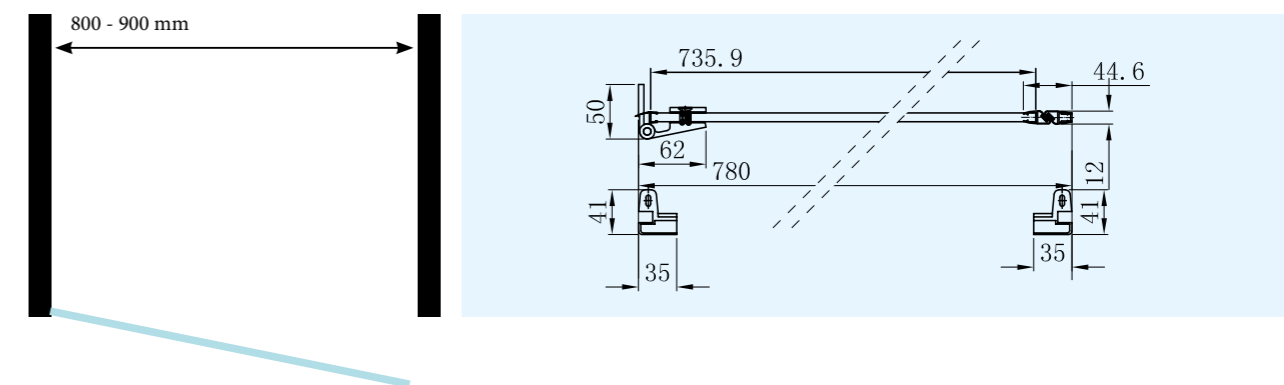

Largeur ajustable	x hauteur
BHD108	780	x 2000
BHD109	880	x 2000