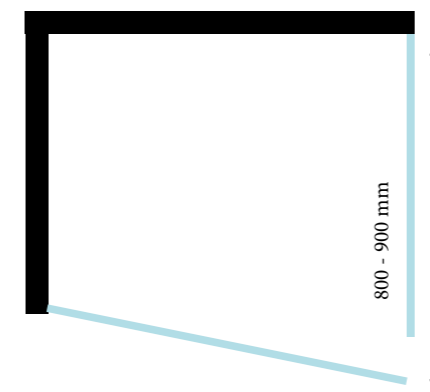

Largeur ajustable	x hauteur
BFP008	(766>780)	x 2000
BFP009	(866>880)	x 2000
BFP010	(966>980)	x 2000