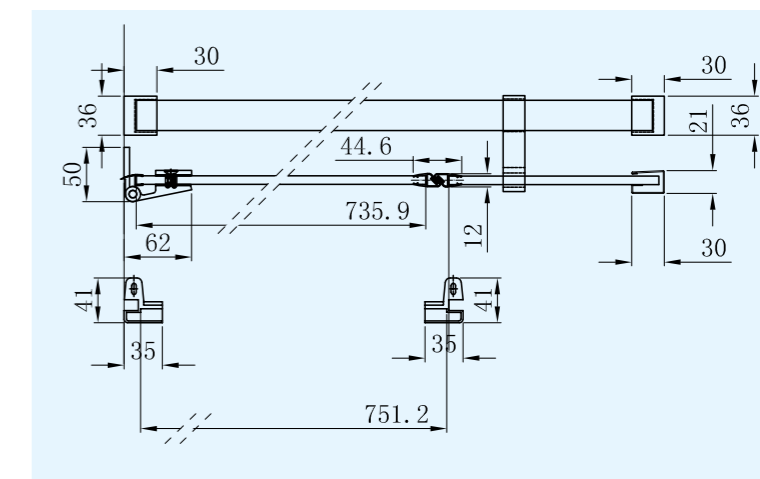

## LOTIS E

Porte pivotante avec extension et avec charnières

Fermeture magnétique

Verre de sécurité trempé de 8mm

14mm ajustables dans le profilé

Profilé et accessoires en acier inoxydable poli

	Largeur ajustable	x hauteur
BHD110	(966>980)	x 2000
BHD112	(1166>1180)	x 2000
BHD114	(1366>1380)	x 2000
BHD116	(1466>1580)	x 2000