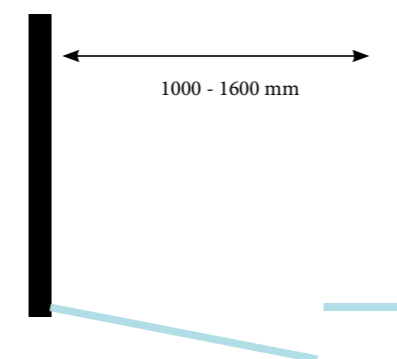

## LOTIS E

Porte pivotante avec extension et avec charnières

Fermeture magnétique

Verre de sécurité trempé de 8mm

14mm ajustables dans le profilé

Profilé et accessoires en acier inoxydable poli

	Largeur ajustable	x hauteur
BHD110	(966>980)	x 2000
BHD112	(1166>1180)	x 2000
BHD114	(1366>1380)	x 2000
BHD116	(1466>1580)	x 2000