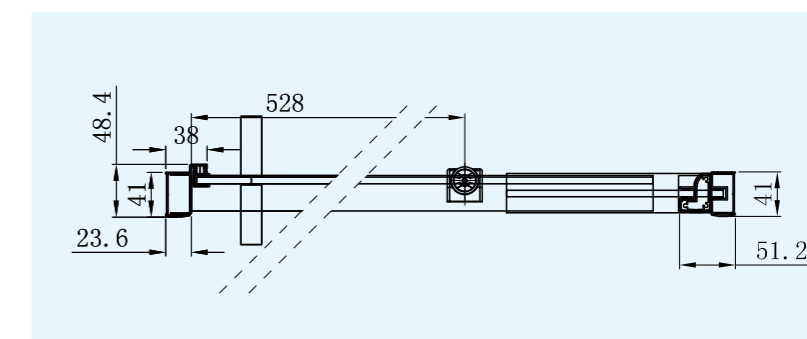

NILUS

Porte réglable en largeur, combinaison possible avec NILUS BAD0..

Verre de sécurité trempé de 6 mm

100 mm ajustables dans le profilé (à l'exception de BAD108)

Profilés en aluminium poli

	Largeur ajustable	x hauteur
BAD108	(740>800)	x 2000
BAD109	(800>900)	x 2000
BAD110	(900>1000)	x 2000
BAD112	(1000>1100)	x 2000