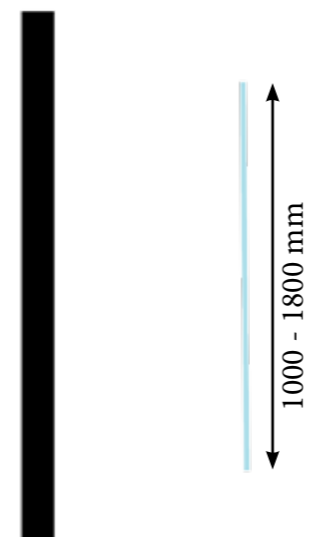

LIMNA

Paroi latérale douche

Douche avec deux côtés ouverts
Verre de sécurité trempé de 8 mm
Barre en acier inoxydable