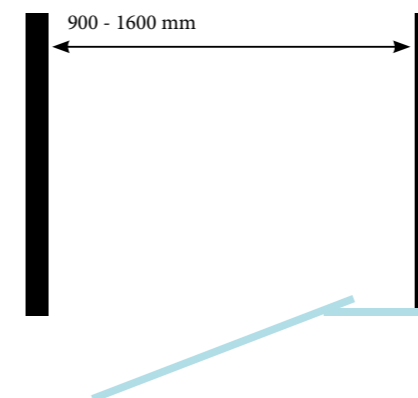

Largeur ajustable	x hauteur
BAH109	(800>880)	x 2000
BAH110	(900>980)	x 2000
BAH112	(1100>1180)	x 2000
BAH114	(1300>1380)	x 2000
BAH116	(1500>1580)	x 2000