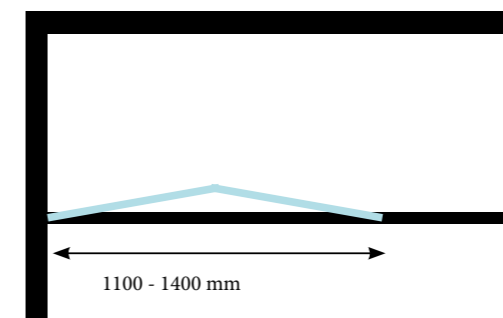

Largeur ajustable	x hauteur
BBH111	1100	x 1500
BBH112	1200	x 1500
BBH114	1400	x 1500