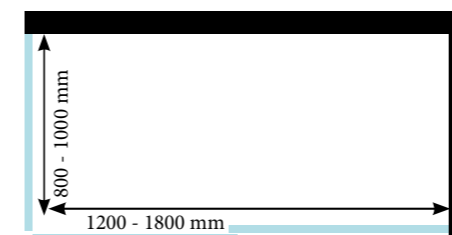

TRITON

Panneau de coin, à combiner avec TRITON BFS1..

Verre de sécurité trempé de 8 mm

14 mm ajustables dans le profilé

Profilé en acier inoxydable poli

	Largeur ajustable	x hauteur
BFS008	(766>780)	x 2000
BFS009	(866>880)	x 2000
BFS010	(966>980)	x 2000