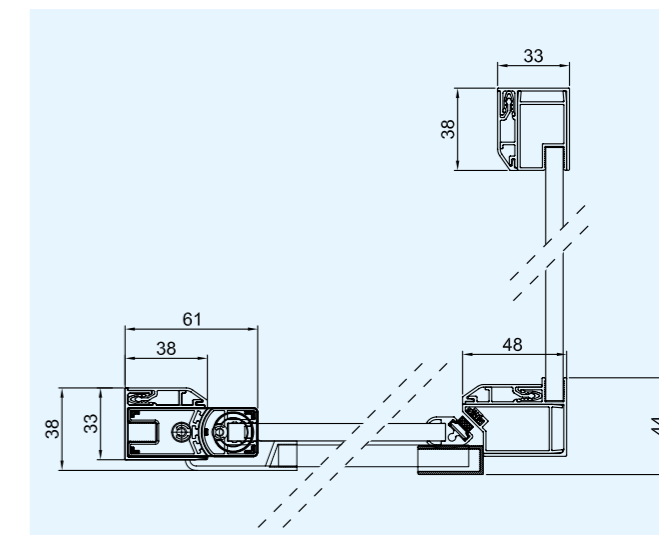

	Largeur ajustable	x hauteur
BPH108	(770>810)	x 2000
BPH109	(870>910)	x 2000
BPH110	(970>1010)	x 2000

## CRINA

*Panneau de coin, à combiner avec CRINA BPH1..*

Verre de sécurité trempé de 6 mm

20 mm ajustables dans le profilé

Profilé en aluminium satiné

Poignées et accessoires en inox et abs poli

	Largeur ajustable	x hauteur
BPH008	(770>790)	x 2000
BPH009	(870>890)	x 2000
BPH010	(970>990)	x 2000

Poignées et accessoires en inox et abs poli

	Largeur ajustable	x hauteur
BDD109	(870x890)	x 2000
BDD110	(970x990)	x 2000