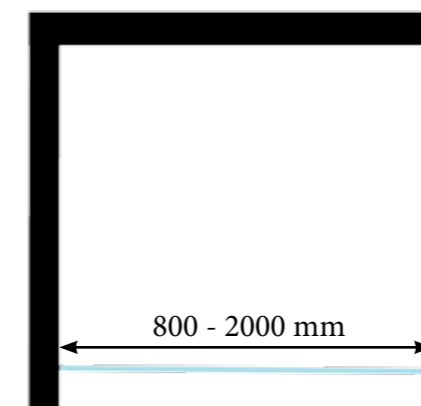

## LIMNA

*Paroi latérale douche*

Prise murale, un côté ouvert

Verre de sécurité trempé de 8mm

10mm ajustables dans le profilé

Barre et profilé en acier inoxydable

	Largeur ajustable	x hauteur
BPW108	790>800	x 2000
BPW109	890>900	x 2000
BPW110	990>1000	x 2000
BPW112	1190>1200	x 2000
BPW114	1390>1400	x 2000
BPW116	1590>1600	x 2000
BPW118	1790>1800	x 2000
BPW120	1990>2000	x 2000