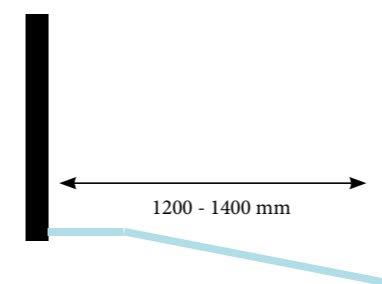

CRINA E

Porte pivotante avec extension et charnières dans le profil, combinaison possible avec CRINA E panneau de coin BPHO...

Verre de sécurité trempé de 6 mm
20 mm ajustables dans le profilé des deux côtés
Profilé en aluminium satiné
Poignées et accessoires en inox et abs poli