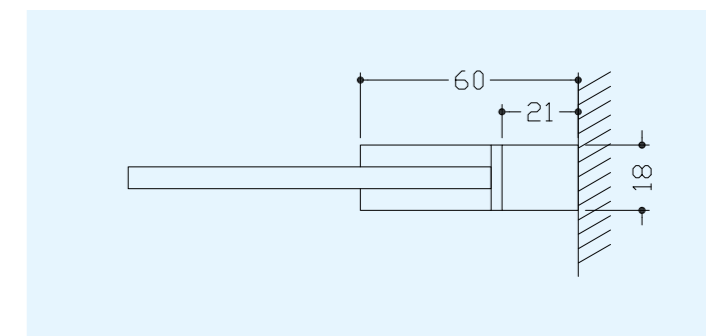

Largeur ajustable	x hauteur
BBS106	600	x 1500
BBS107	700	x 1500
BBS108	800	x 1500