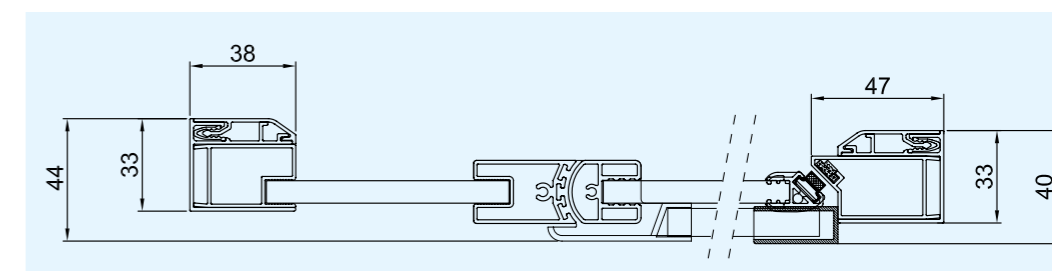

CRINA E

Porte pivotante avec extension et charnières dans le profil, combinaison possible avec CRINA E panneau de coin BPHO...

Verre de sécurité trempé de 6 mm
20 mm ajustables dans le profilé des deux côtés
Profilé en aluminium satiné
Poignées et accessoires en inox et abs poli