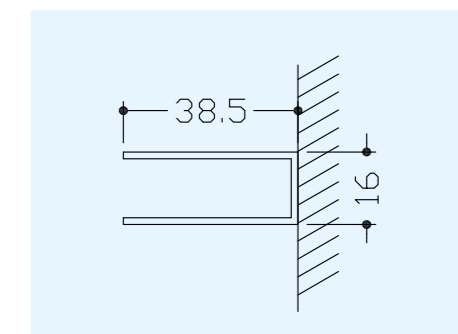

LOTIS BF

Pare-baignoire avec panneau fixe et tournant, charnières dans le profilé

Verre de sécurité trempé de 6mm

Profilé et charnières en acier inoxydable

	Largeur ajustable	x hauteur
BBP111	1100	x 1500
BBP112	1200	x 1500
BBP114	1400	x 1500