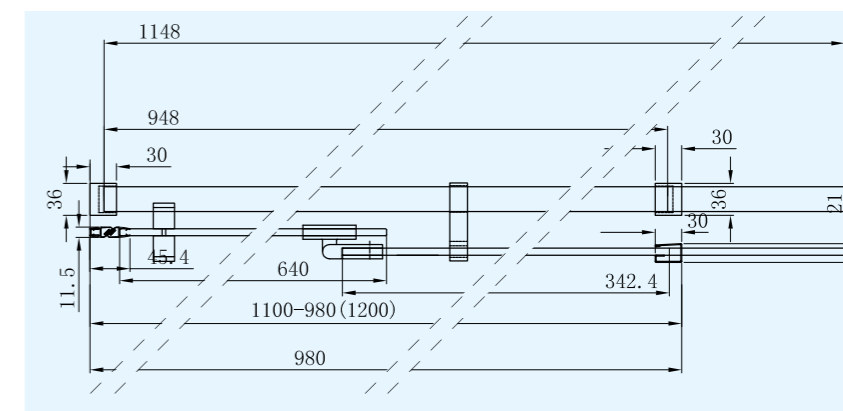

Largeur ajustable	x hauteur
BAH109	(800>880)	x 2000
BAH110	(900>980)	x 2000
BAH112	(1100>1180)	x 2000
BAH114	(1300>1380)	x 2000
BAH116	(1500>1580)	x 2000