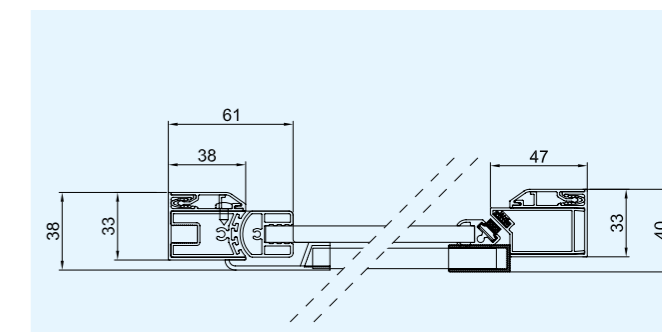

## CRINA

Porte avec profil pivotant et came levante, combinaison possible avec CRINA BPH0..

Verre de sécurité trempé de 6 mm

20 mm ajustables dans le profilé des deux côtés

Profilé en aluminium satiné

Poignées et accessoires en inox et abs poli

	Largeur ajustable	x hauteur
BPH108	(770>810)	x 2000
BPH109	(870>910)	x 2000
BPH110	(970>1010)	x 2000